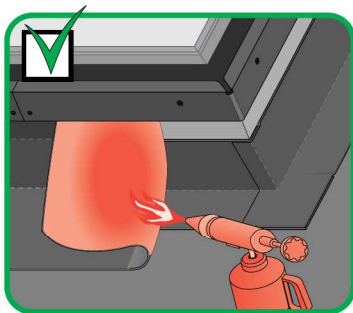

DEG

<http://www.fakro.com/download/film-installation-instructions/roof-windows/>

DEG	A	B	S	L
	[mm]		[mm]	
60x60	600-650	600-650	820	820
60x90	600-650	900-950	820	1120
70x70	700-750	700-750	920	920
80x80	800-850	800-850	1020	1020
90x90	900-950	900-950	1120	1120
90x120	900-950	1200-1250	1120	1420
100x100	1000-1050	1000-1050	1220	1220
120x120	1200-1250	1200-1250	1420	1420
140x140	1400-1450	1400-1450	1620	1620
100x150	1000-1050	1500-1550	1220	1720
120x220	1200-1250	2200-2250	1420	2420