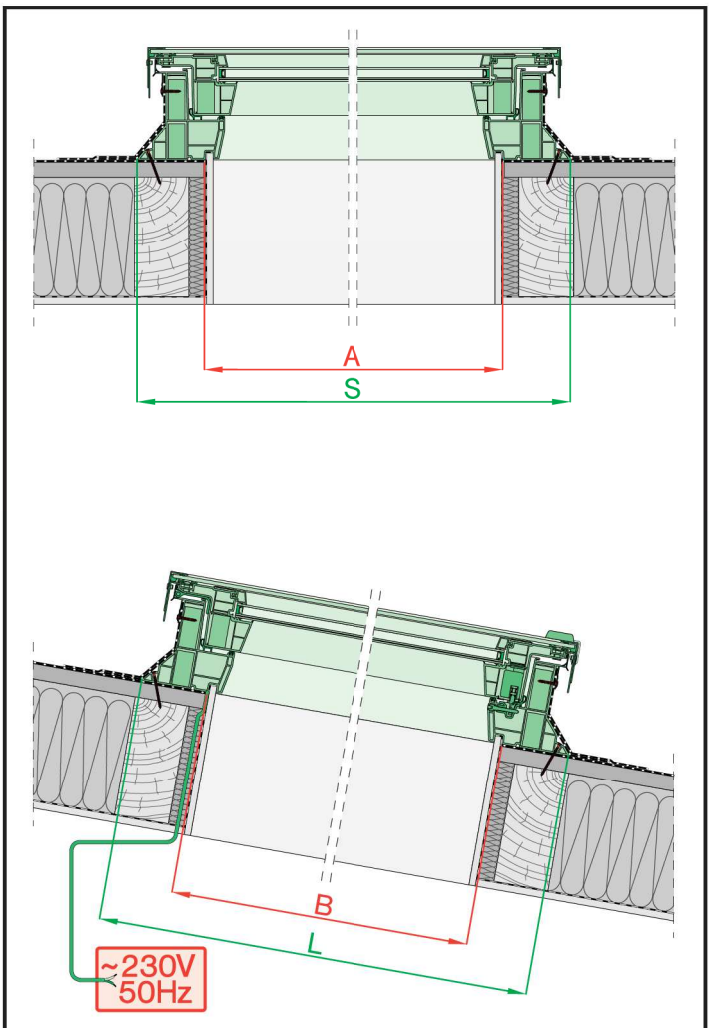

DEG

<http://www.fakro.com/download/film-installation-instructions/roof-windows/>

DEG	A	B	S	L
	[mm]		[mm]	
60x60	600-650	600-650	820	820
60x90	600-650	900-950	820	1120
70x70	700-750	700-750	920	920
80x80	800-850	800-850	1020	1020
90x90	900-950	900-950	1120	1120
90x120	900-950	1200-1250	1120	1420
100x100	1000-1050	1000-1050	1220	1220
120x120	1200-1250	1200-1250	1420	1420
140x140	1400-1450	1400-1450	1620	1620
100x150	1000-1050	1500-1550	1220	1720
120x220	1200-1250	2200-2250	1420	2420