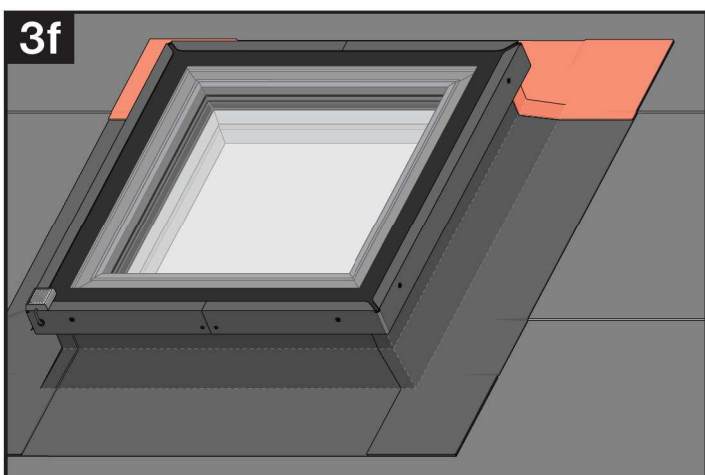

DEG

<http://www.fakro.com/download/film-installation-instructions/roof-windows/>

DEG	A	B	S	L
	[mm]		[mm]	
60x60	600-650	600-650	820	820
60x90	600-650	900-950	820	1120
70x70	700-750	700-750	920	920
80x80	800-850	800-850	1020	1020
90x90	900-950	900-950	1120	1120
90x120	900-950	1200-1250	1120	1420
100x100	1000-1050	1000-1050	1220	1220
120x120	1200-1250	1200-1250	1420	1420
140x140	1400-1450	1400-1450	1620	1620
100x150	1000-1050	1500-1550	1220	1720
120x220	1200-1250	2200-2250	1420	2420