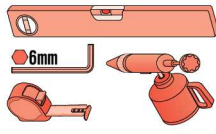

DEG

<http://www.fakro.com/download/film-installation-instructions/roof-windows/>

DEG	A	B	S	L
	[mm]		[mm]	
60x60	600-650	600-650	820	820
60x90	600-650	900-950	820	1120
70x70	700-750	700-750	920	920
80x80	800-850	800-850	1020	1020
90x90	900-950	900-950	1120	1120
90x120	900-950	1200-1250	1120	1420
100x100	1000-1050	1000-1050	1220	1220
120x120	1200-1250	1200-1250	1420	1420
140x140	1400-1450	1400-1450	1620	1620
100x150	1000-1050	1500-1550	1220	1720
120x220	1200-1250	2200-2250	1420	2420