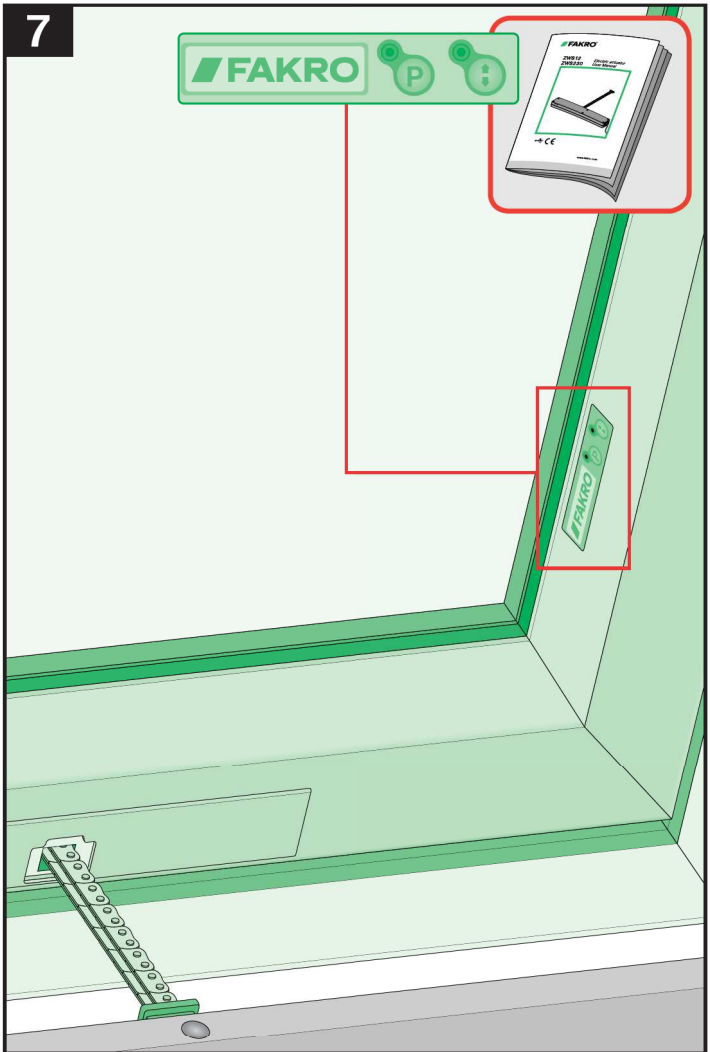

GB Manufacturer and Seller shall bear no liability for failure to comply with the applicable laws, building codes and safety requirements by the user of the product, architect, fitter or owner of the building.

RU В случае несоблюдения архитектором, монтажником или владельцем здания строительных правил и норм безопасности ответственность с производителя и продавца снимается.