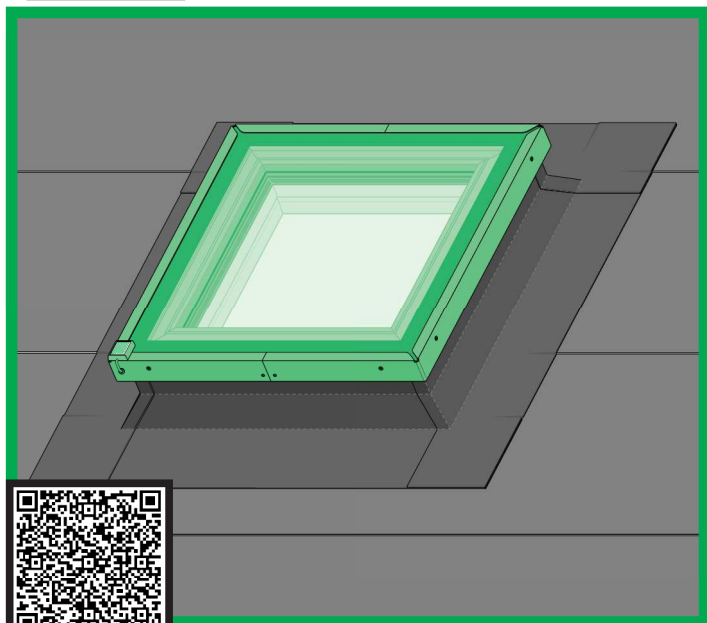

DEG

<http://www.fakro.com/download/film-installation-instructions/roof-windows/>

DEG	A	B	S	L
	[mm]		[mm]	
60x60	600-650	600-650	820	820
60x90	600-650	900-950	820	1120
70x70	700-750	700-750	920	920
80x80	800-850	800-850	1020	1020
90x90	900-950	900-950	1120	1120
90x120	900-950	1200-1250	1120	1420
100x100	1000-1050	1000-1050	1220	1220
120x120	1200-1250	1200-1250	1420	1420
140x140	1400-1450	1400-1450	1620	1620
100x150	1000-1050	1500-1550	1220	1720
120x220	1200-1250	2200-2250	1420	2420