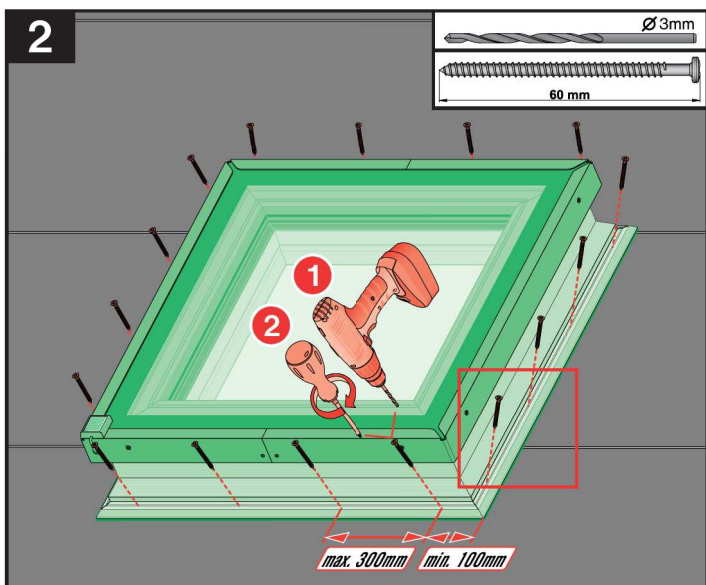

DEG

<http://www.fakro.com/download/film-installation-instructions/roof-windows/>

DEG	A	B	S	L
	[mm]		[mm]	
60x60	600-650	600-650	820	820
60x90	600-650	900-950	820	1120
70x70	700-750	700-750	920	920
80x80	800-850	800-850	1020	1020
90x90	900-950	900-950	1120	1120
90x120	900-950	1200-1250	1120	1420
100x100	1000-1050	1000-1050	1220	1220
120x120	1200-1250	1200-1250	1420	1420
140x140	1400-1450	1400-1450	1620	1620
100x150	1000-1050	1500-1550	1220	1720
120x220	1200-1250	2200-2250	1420	2420