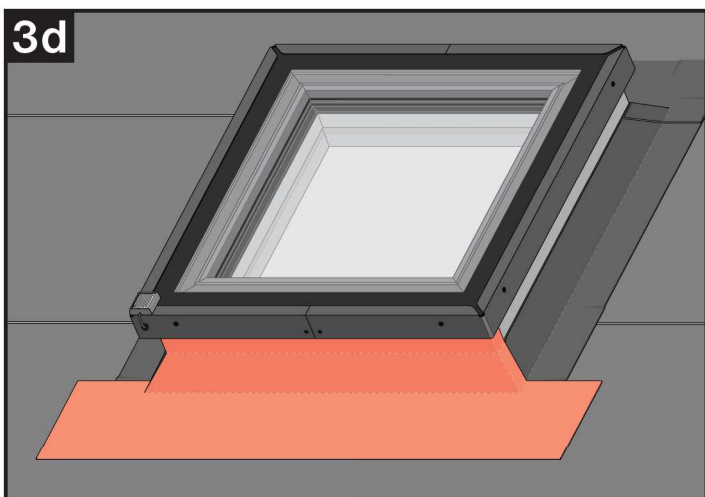

DEG

<http://www.fakro.com/download/film-installation-instructions/roof-windows/>

DEG	A	B	S	L
	[mm]		[mm]	
60x60	600-650	600-650	820	820
60x90	600-650	900-950	820	1120
70x70	700-750	700-750	920	920
80x80	800-850	800-850	1020	1020
90x90	900-950	900-950	1120	1120
90x120	900-950	1200-1250	1120	1420
100x100	1000-1050	1000-1050	1220	1220
120x120	1200-1250	1200-1250	1420	1420
140x140	1400-1450	1400-1450	1620	1620
100x150	1000-1050	1500-1550	1220	1720
120x220	1200-1250	2200-2250	1420	2420