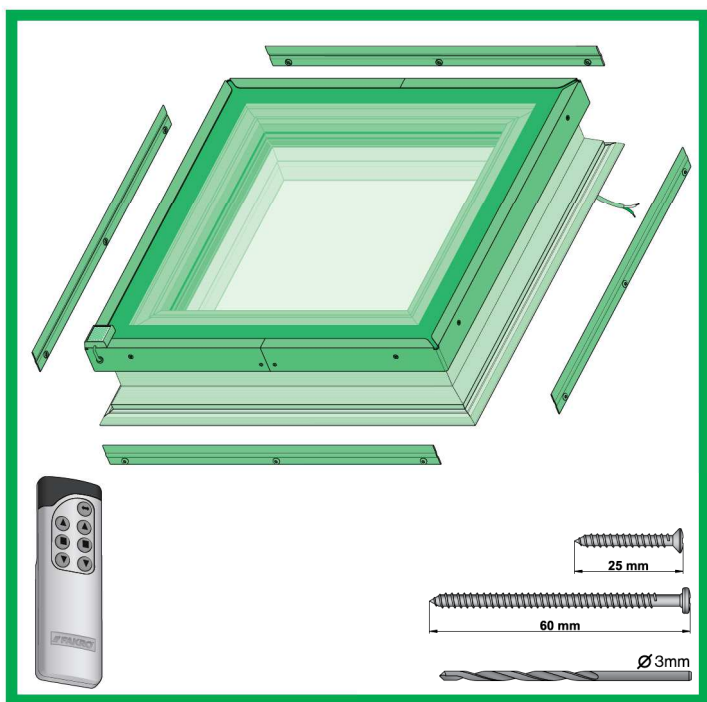

DEG

<http://www.fakro.com/download/film-installation-instructions/roof-windows/>

DEG	A	B	S	L
	[mm]		[mm]	
60x60	600-650	600-650	820	820
60x90	600-650	900-950	820	1120
70x70	700-750	700-750	920	920
80x80	800-850	800-850	1020	1020
90x90	900-950	900-950	1120	1120
90x120	900-950	1200-1250	1120	1420
100x100	1000-1050	1000-1050	1220	1220
120x120	1200-1250	1200-1250	1420	1420
140x140	1400-1450	1400-1450	1620	1620
100x150	1000-1050	1500-1550	1220	1720
120x220	1200-1250	2200-2250	1420	2420