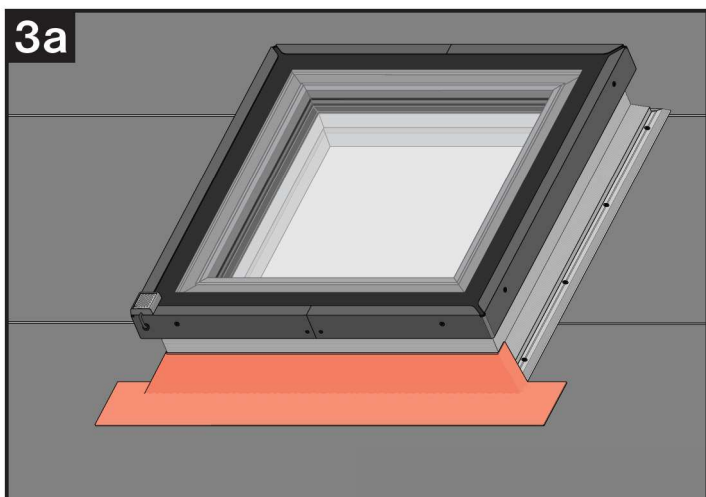

DEG

<http://www.fakro.com/download/film-installation-instructions/roof-windows/>

DEG	A	B	S	L
	[mm]		[mm]	
60x60	600-650	600-650	820	820
60x90	600-650	900-950	820	1120
70x70	700-750	700-750	920	920
80x80	800-850	800-850	1020	1020
90x90	900-950	900-950	1120	1120
90x120	900-950	1200-1250	1120	1420
100x100	1000-1050	1000-1050	1220	1220
120x120	1200-1250	1200-1250	1420	1420
140x140	1400-1450	1400-1450	1620	1620
100x150	1000-1050	1500-1550	1220	1720
120x220	1200-1250	2200-2250	1420	2420