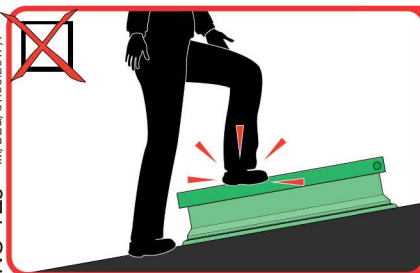

DEG

<http://www.fakro.com/download/film-installation-instructions/roof-windows/>

DEG	A	B	S	L
	[mm]		[mm]	
60x60	600-650	600-650	820	820
60x90	600-650	900-950	820	1120
70x70	700-750	700-750	920	920
80x80	800-850	800-850	1020	1020
90x90	900-950	900-950	1120	1120
90x120	900-950	1200-1250	1120	1420
100x100	1000-1050	1000-1050	1220	1220
120x120	1200-1250	1200-1250	1420	1420
140x140	1400-1450	1400-1450	1620	1620
100x150	1000-1050	1500-1550	1220	1720
120x220	1200-1250	2200-2250	1420	2420