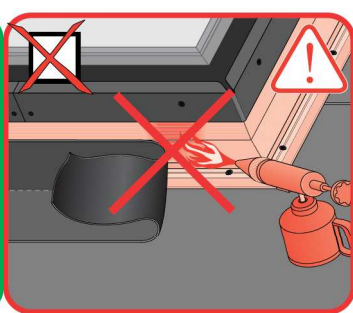

DEG

<http://www.fakro.com/download/film-installation-instructions/roof-windows/>

DEG	A	B	S	L
	[mm]		[mm]	
60x60	600-650	600-650	820	820
60x90	600-650	900-950	820	1120
70x70	700-750	700-750	920	920
80x80	800-850	800-850	1020	1020
90x90	900-950	900-950	1120	1120
90x120	900-950	1200-1250	1120	1420
100x100	1000-1050	1000-1050	1220	1220
120x120	1200-1250	1200-1250	1420	1420
140x140	1400-1450	1400-1450	1620	1620
100x150	1000-1050	1500-1550	1220	1720
120x220	1200-1250	2200-2250	1420	2420