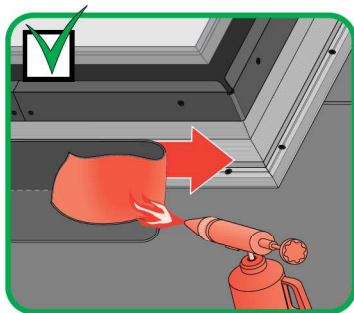

DEG

<http://www.fakro.com/download/film-installation-instructions/roof-windows/>

DEG	A	B	S	L
	[mm]		[mm]	
60x60	600-650	600-650	820	820
60x90	600-650	900-950	820	1120
70x70	700-750	700-750	920	920
80x80	800-850	800-850	1020	1020
90x90	900-950	900-950	1120	1120
90x120	900-950	1200-1250	1120	1420
100x100	1000-1050	1000-1050	1220	1220
120x120	1200-1250	1200-1250	1420	1420
140x140	1400-1450	1400-1450	1620	1620
100x150	1000-1050	1500-1550	1220	1720
120x220	1200-1250	2200-2250	1420	2420