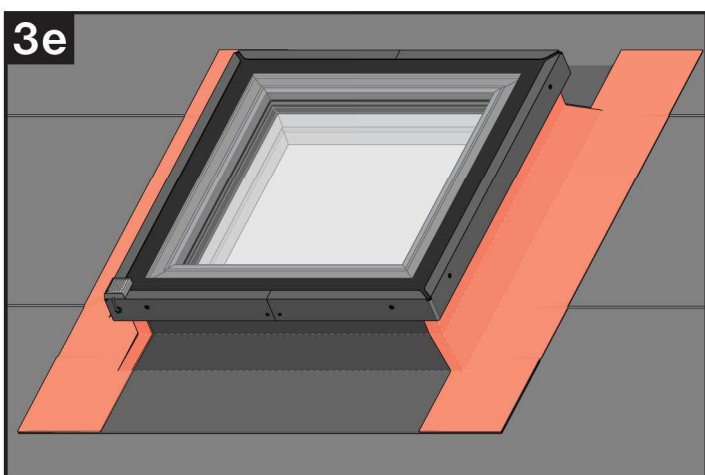

DEG

<http://www.fakro.com/download/film-installation-instructions/roof-windows/>

DEG	A	B	S	L
	[mm]		[mm]	
60x60	600-650	600-650	820	820
60x90	600-650	900-950	820	1120
70x70	700-750	700-750	920	920
80x80	800-850	800-850	1020	1020
90x90	900-950	900-950	1120	1120
90x120	900-950	1200-1250	1120	1420
100x100	1000-1050	1000-1050	1220	1220
120x120	1200-1250	1200-1250	1420	1420
140x140	1400-1450	1400-1450	1620	1620
100x150	1000-1050	1500-1550	1220	1720
120x220	1200-1250	2200-2250	1420	2420