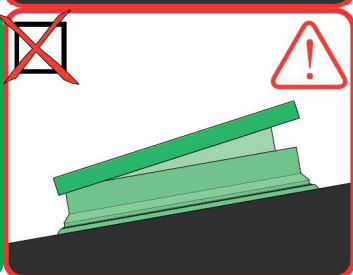

DEG

<http://www.fakro.com/download/film-installation-instructions/roof-windows/>

DEG	A	B	S	L
	[mm]		[mm]	
60x60	600-650	600-650	820	820
60x90	600-650	900-950	820	1120
70x70	700-750	700-750	920	920
80x80	800-850	800-850	1020	1020
90x90	900-950	900-950	1120	1120
90x120	900-950	1200-1250	1120	1420
100x100	1000-1050	1000-1050	1220	1220
120x120	1200-1250	1200-1250	1420	1420
140x140	1400-1450	1400-1450	1620	1620
100x150	1000-1050	1500-1550	1220	1720
120x220	1200-1250	2200-2250	1420	2420