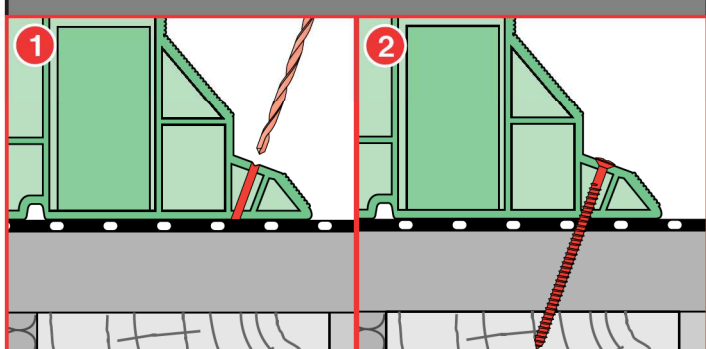

DEG

<http://www.fakro.com/download/film-installation-instructions/roof-windows/>

DEG	A	B	S	L
	[mm]		[mm]	
60x60	600-650	600-650	820	820
60x90	600-650	900-950	820	1120
70x70	700-750	700-750	920	920
80x80	800-850	800-850	1020	1020
90x90	900-950	900-950	1120	1120
90x120	900-950	1200-1250	1120	1420
100x100	1000-1050	1000-1050	1220	1220
120x120	1200-1250	1200-1250	1420	1420
140x140	1400-1450	1400-1450	1620	1620
100x150	1000-1050	1500-1550	1220	1720
120x220	1200-1250	2200-2250	1420	2420