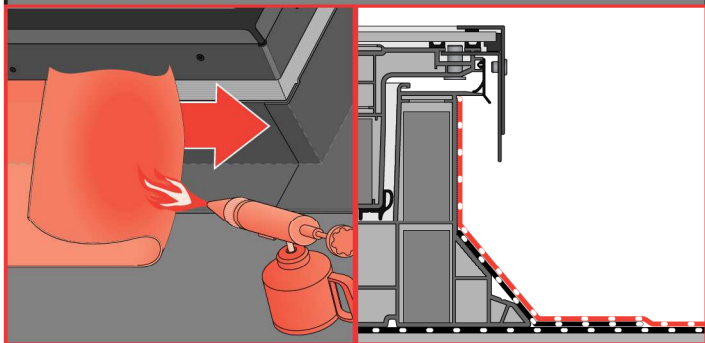

DEG

<http://www.fakro.com/download/film-installation-instructions/roof-windows/>

DEG	A	B	S	L
	[mm]		[mm]	
60x60	600-650	600-650	820	820
60x90	600-650	900-950	820	1120
70x70	700-750	700-750	920	920
80x80	800-850	800-850	1020	1020
90x90	900-950	900-950	1120	1120
90x120	900-950	1200-1250	1120	1420
100x100	1000-1050	1000-1050	1220	1220
120x120	1200-1250	1200-1250	1420	1420
140x140	1400-1450	1400-1450	1620	1620
100x150	1000-1050	1500-1550	1220	1720
120x220	1200-1250	2200-2250	1420	2420