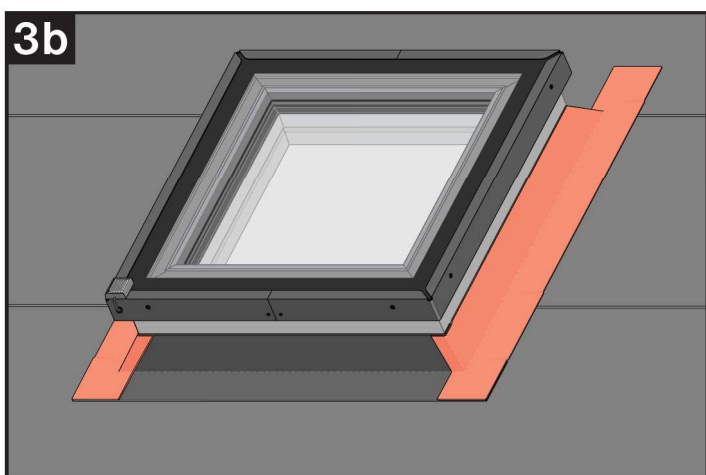

DEG

<http://www.fakro.com/download/film-installation-instructions/roof-windows/>

DEG	A	B	S	L
	[mm]		[mm]	
60x60	600-650	600-650	820	820
60x90	600-650	900-950	820	1120
70x70	700-750	700-750	920	920
80x80	800-850	800-850	1020	1020
90x90	900-950	900-950	1120	1120
90x120	900-950	1200-1250	1120	1420
100x100	1000-1050	1000-1050	1220	1220
120x120	1200-1250	1200-1250	1420	1420
140x140	1400-1450	1400-1450	1620	1620
100x150	1000-1050	1500-1550	1220	1720
120x220	1200-1250	2200-2250	1420	2420