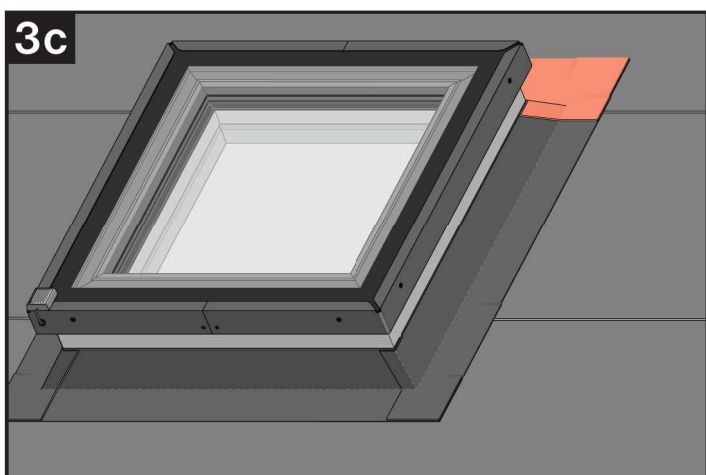

DEG

<http://www.fakro.com/download/film-installation-instructions/roof-windows/>

DEG	A	B	S	L
	[mm]		[mm]	
60x60	600-650	600-650	820	820
60x90	600-650	900-950	820	1120
70x70	700-750	700-750	920	920
80x80	800-850	800-850	1020	1020
90x90	900-950	900-950	1120	1120
90x120	900-950	1200-1250	1120	1420
100x100	1000-1050	1000-1050	1220	1220
120x120	1200-1250	1200-1250	1420	1420
140x140	1400-1450	1400-1450	1620	1620
100x150	1000-1050	1500-1550	1220	1720
120x220	1200-1250	2200-2250	1420	2420