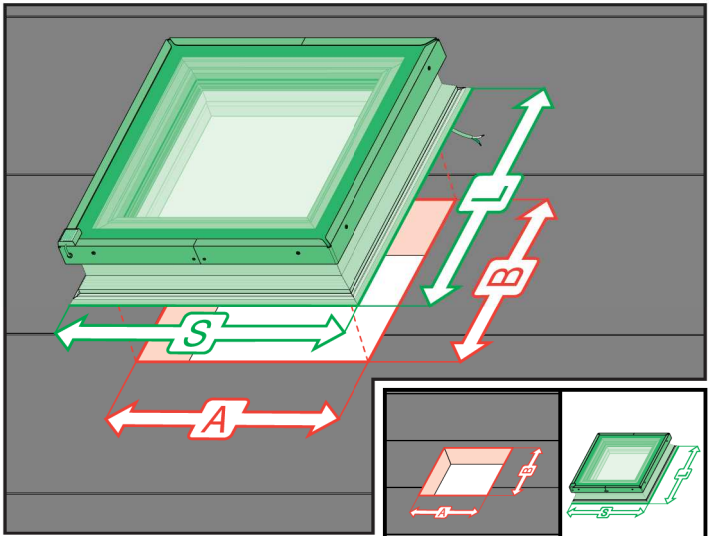

DEG

<http://www.fakro.com/download/film-installation-instructions/roof-windows/>

DEG	A	B	S	L
	[mm]		[mm]	
60x60	600-650	600-650	820	820
60x90	600-650	900-950	820	1120
70x70	700-750	700-750	920	920
80x80	800-850	800-850	1020	1020
90x90	900-950	900-950	1120	1120
90x120	900-950	1200-1250	1120	1420
100x100	1000-1050	1000-1050	1220	1220
120x120	1200-1250	1200-1250	1420	1420
140x140	1400-1450	1400-1450	1620	1620
100x150	1000-1050	1500-1550	1220	1720
120x220	1200-1250	2200-2250	1420	2420