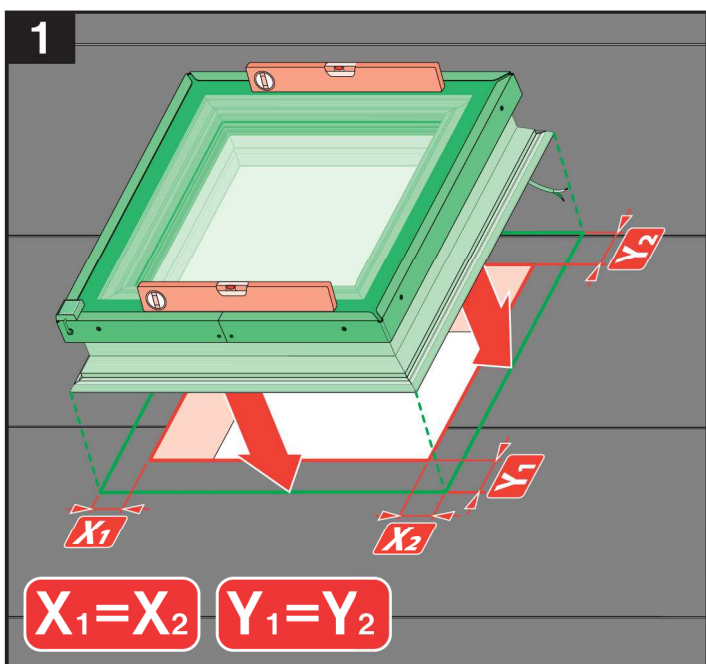

DEG

<http://www.fakro.com/download/film-installation-instructions/roof-windows/>

DEG	A	B	S	L
	[mm]		[mm]	
60x60	600-650	600-650	820	820
60x90	600-650	900-950	820	1120
70x70	700-750	700-750	920	920
80x80	800-850	800-850	1020	1020
90x90	900-950	900-950	1120	1120
90x120	900-950	1200-1250	1120	1420
100x100	1000-1050	1000-1050	1220	1220
120x120	1200-1250	1200-1250	1420	1420
140x140	1400-1450	1400-1450	1620	1620
100x150	1000-1050	1500-1550	1220	1720
120x220	1200-1250	2200-2250	1420	2420