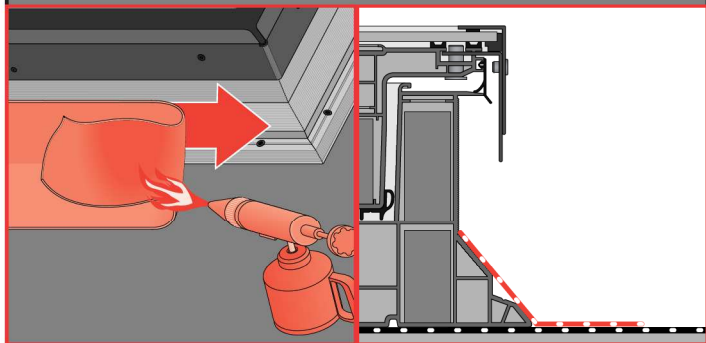

DEG

<http://www.fakro.com/download/film-installation-instructions/roof-windows/>

DEG	A	B	S	L
	[mm]		[mm]	
60x60	600-650	600-650	820	820
60x90	600-650	900-950	820	1120
70x70	700-750	700-750	920	920
80x80	800-850	800-850	1020	1020
90x90	900-950	900-950	1120	1120
90x120	900-950	1200-1250	1120	1420
100x100	1000-1050	1000-1050	1220	1220
120x120	1200-1250	1200-1250	1420	1420
140x140	1400-1450	1400-1450	1620	1620
100x150	1000-1050	1500-1550	1220	1720
120x220	1200-1250	2200-2250	1420	2420